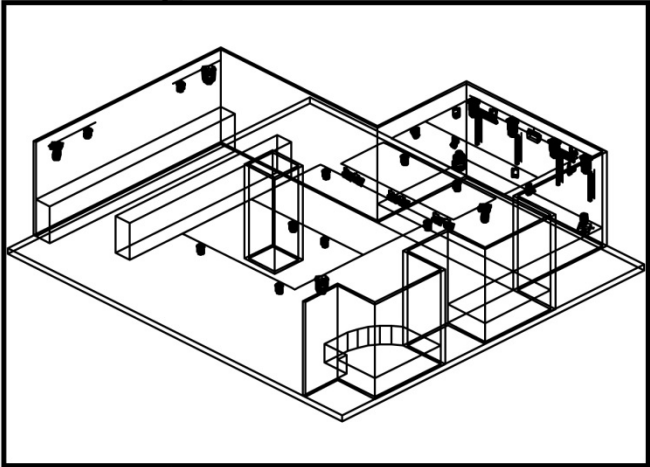

Instrument Count (All Layers)

Version: _____ Designer: _____
Show: _____ Assistant: _____

Type	Lens	Count	Status
Atomic 3000		1	HUNG
Mac 250	Standard	2	HUNG
Krypton			
Oxo		8	HUNG
MiniBeam			
RGBW IR			
PAR 56		6	HUNG
Robin 100		10	HUNG
LEDBeam			
Robin Pointe Spot		4	HUNG
Rush M-3		4	HUNG
Sunstrip		6	HUNG
Active Dmx