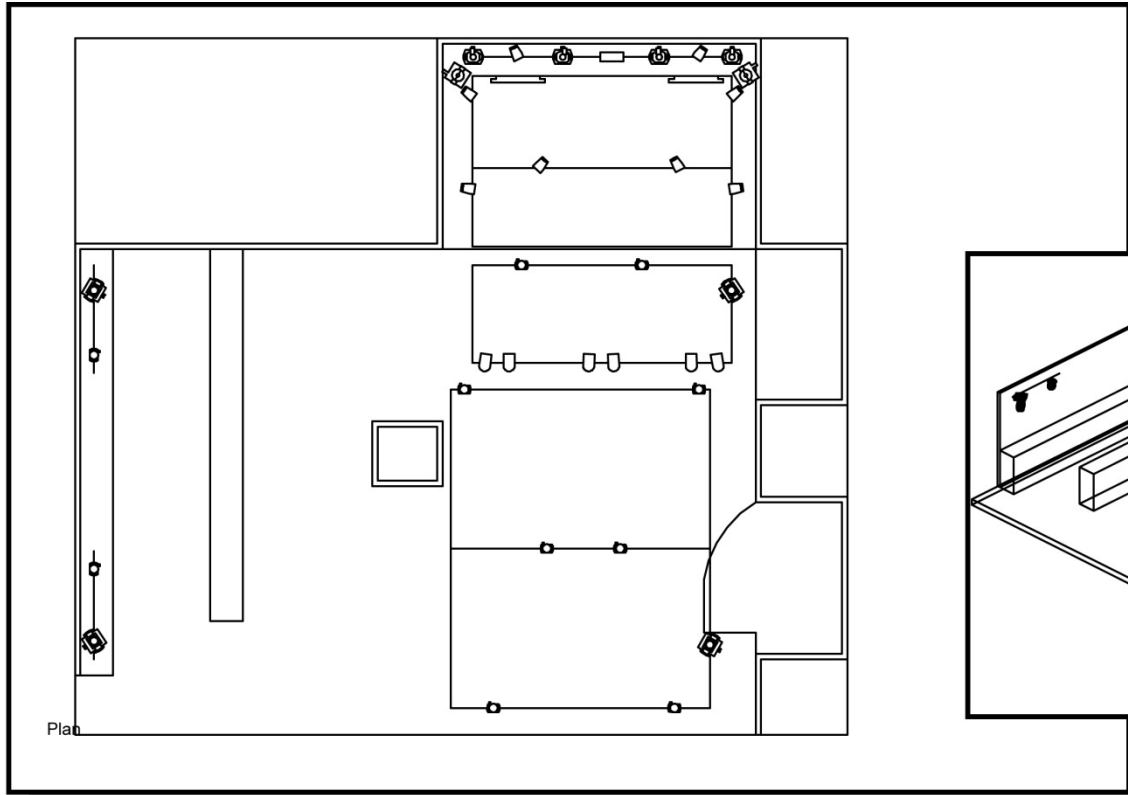

PLAN DE FEU - BACKSTAGE